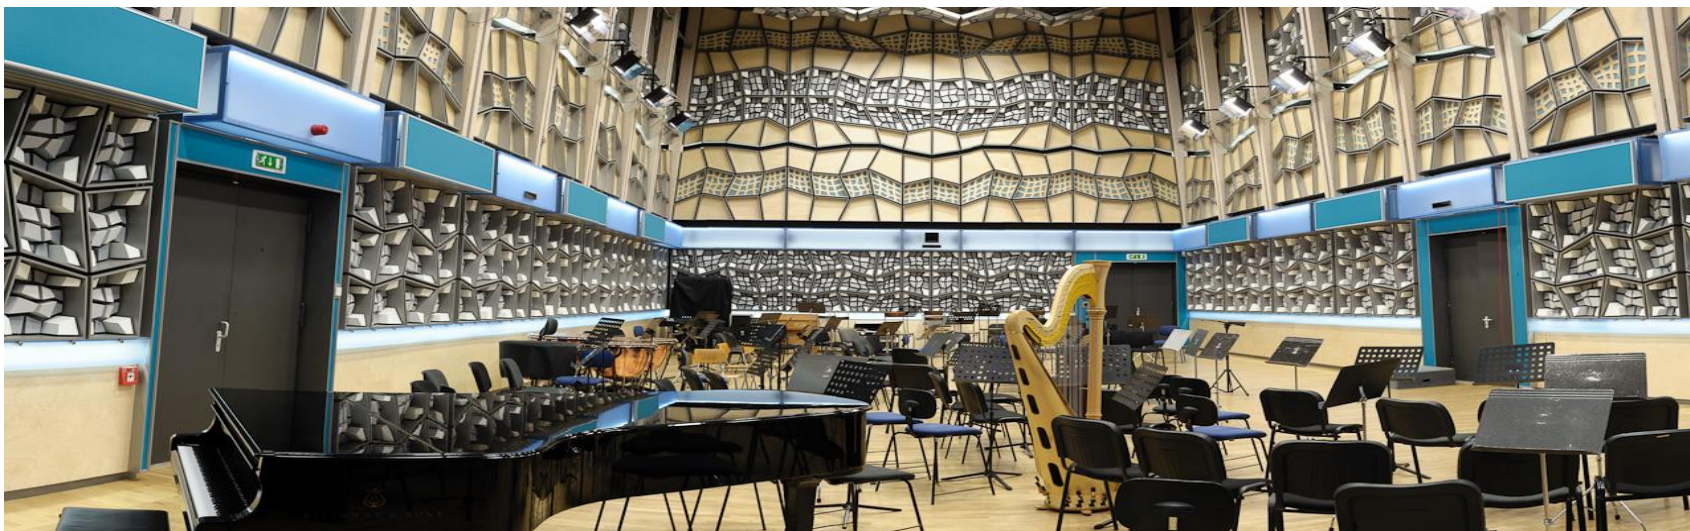

Adresa: Vinohradská 12, Praha 2

Využití pronájmu: vhodný zvláště pro natáčení hudby velkého obsazení, filmové hudby symfonického obsazení a jakékoli vícestopé hudební produkce.