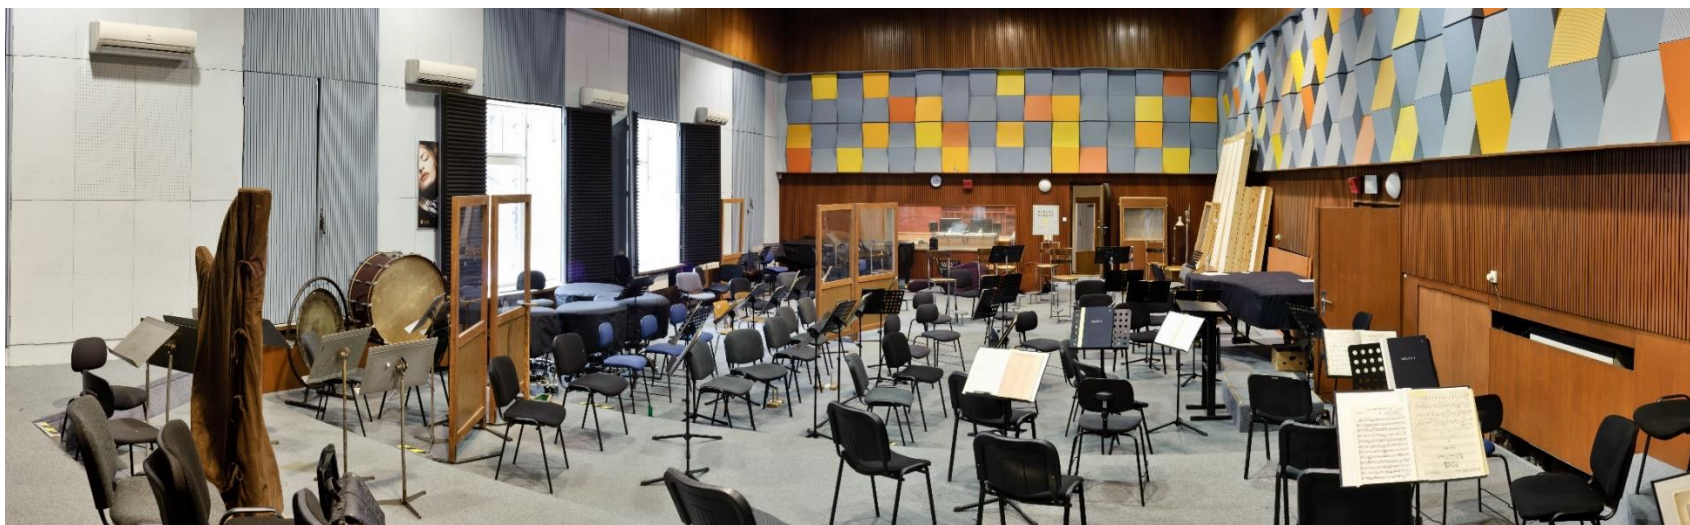

sluchátkový systém drátový (120 ks),

SourceConnect.

Adresa: Hybešova 10, Praha 8 - Karlín

Využití pronájmu: vhodný zvláště pro natáčení taneční, jazzové a dechové hudby velkého obsazení, ale i pro natáčení malých skupin, komorních těles, sólistů a pěveckých sborů, filmové hudby symfonického obsazení a jakékoli vícestopé hudební produkce.