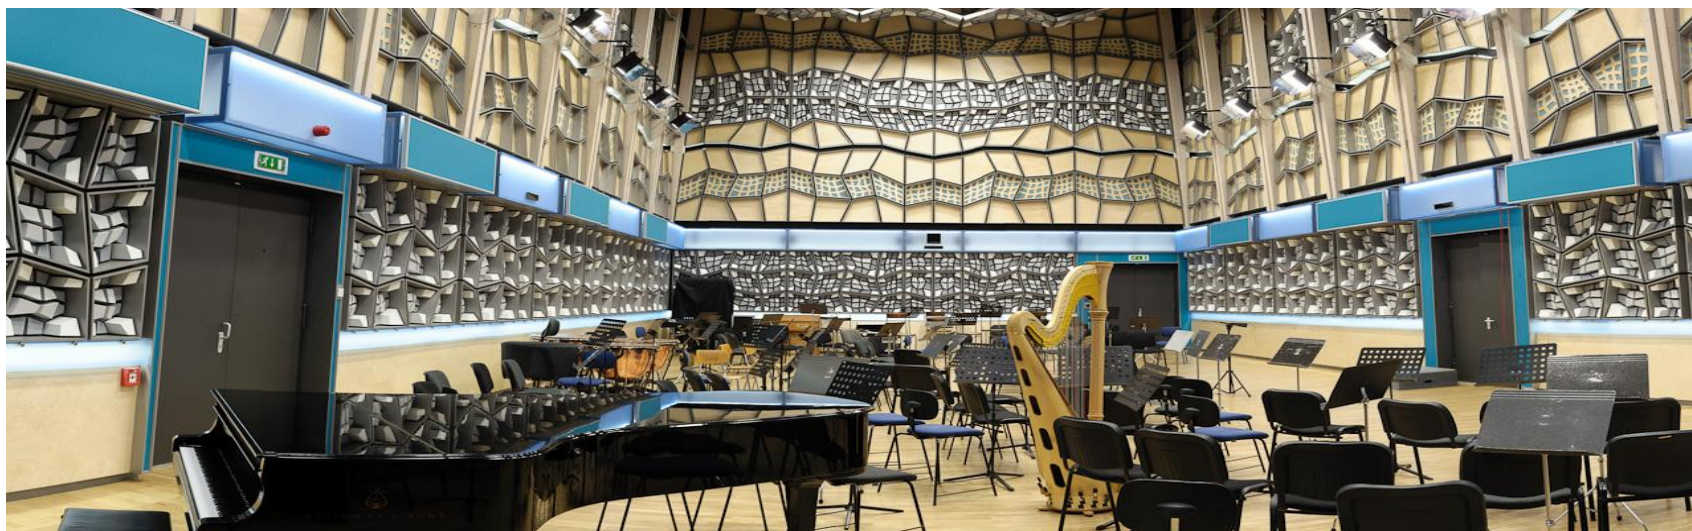

cena za frekvenci včetně režie 24 000 Kč

cena za 1 hodinu včetně režie 6 000 Kč

Konference, zkoušky bez režie* 4 000 Kč

klavír Steinway „nový“ * 1 700 Kč

klavír Steinway „starý“ * 1 100 Kč

velikost studia 24 × 12 × 11 m

objem studia 3 000 m³

délka dozvuku ** 1,1–1,5 s

kapacita 100 osob

* cena za 1 hodinu

** podle míry zatlumení